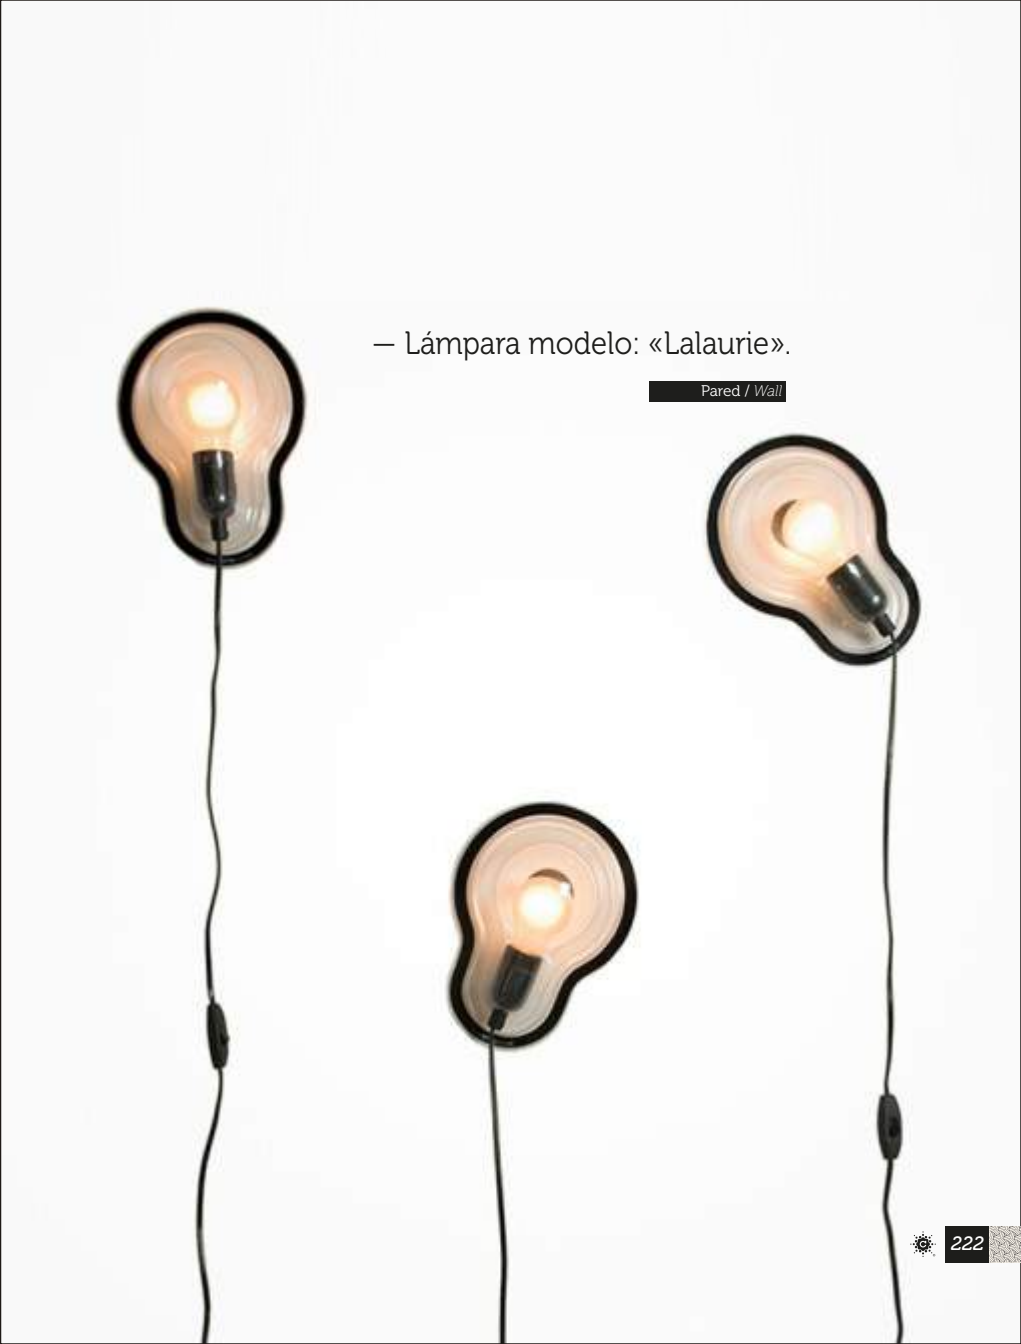

L Techo / Pendent

M Techo / Pendent

— Lámpara modelo: «Wuornos».

Colores: **W** **K**

— Lámpara modelo: «Allitt».

Piso / Floor

— Lámpara modelo: «Lalaurie».

Pared / Wall