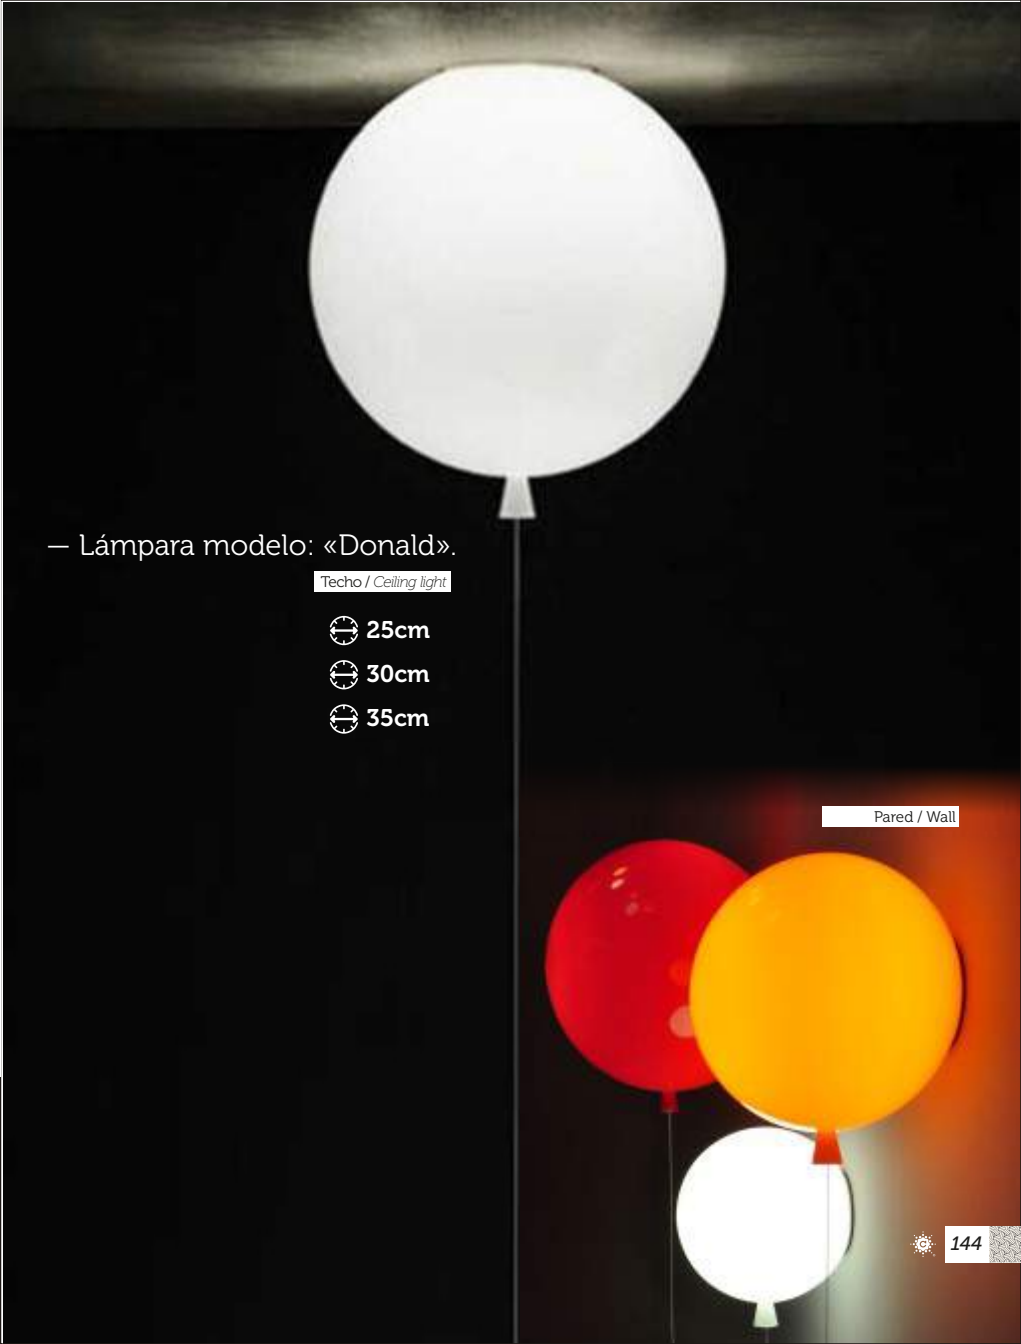

— Lámpara modelo: «Donald».

Techo / Ceiling light

⊖ 25cm

⊖ 30cm

⊖ 35cm