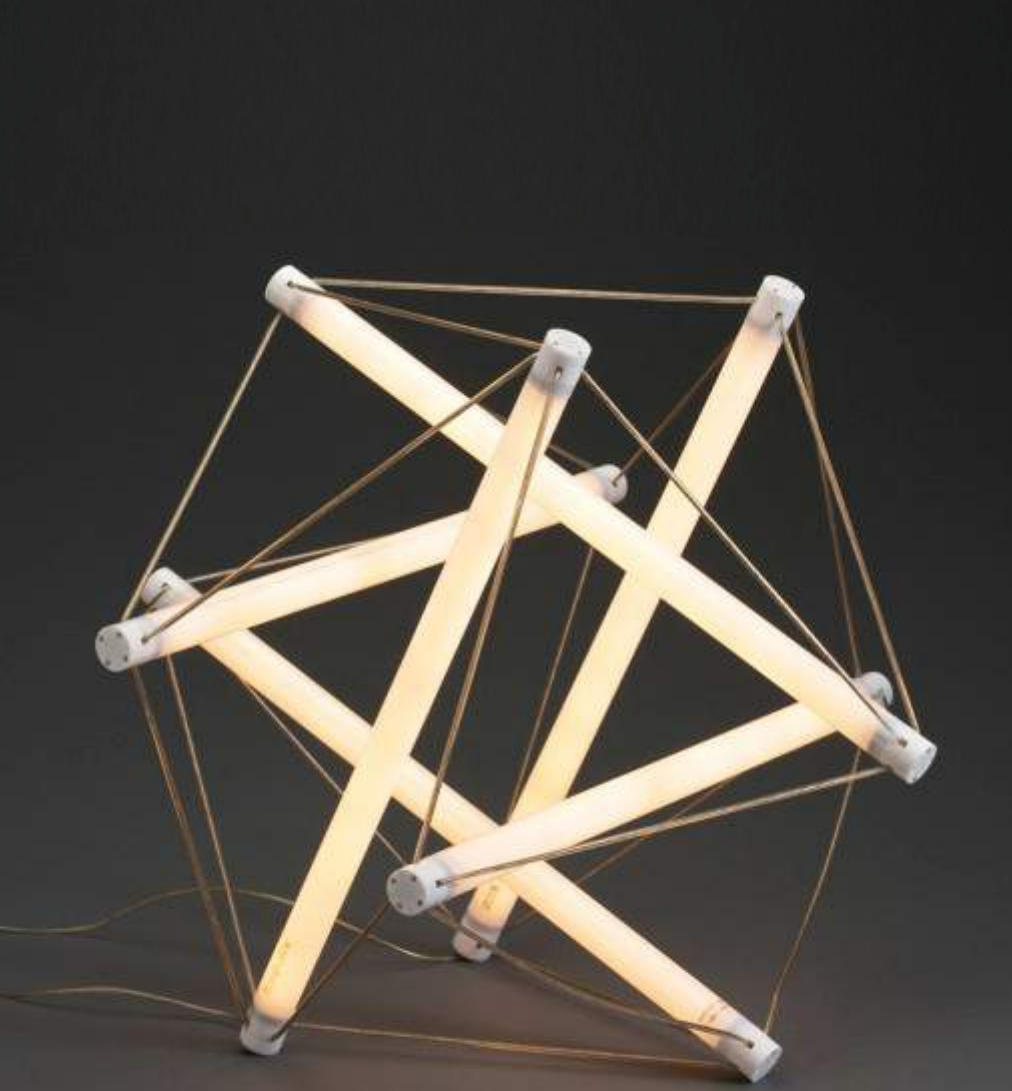

— Lámpara modelo: «Pelayo».