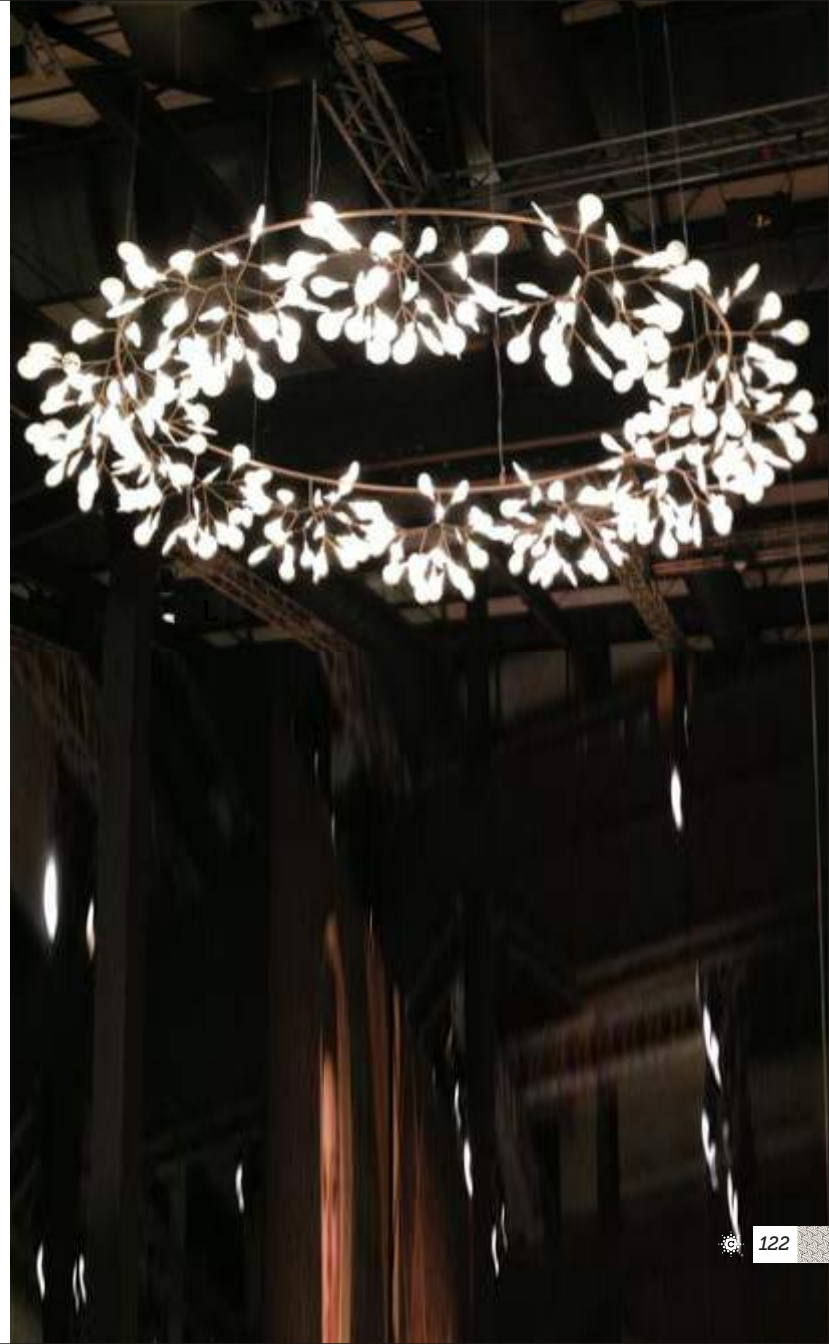

— Lámpara modelo: «Forester».

Techo / Pendent