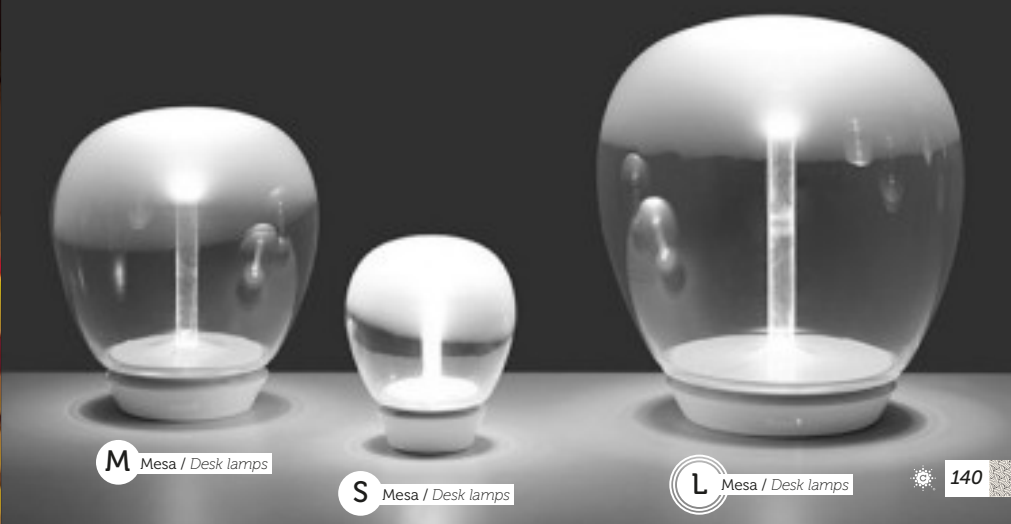

Techo / Pendent

87 cm

20 cm

154 cm

154

20

— Lámpara modelo: «Bartók».

— Lámpara modelo: «Donald».

Techo / Ceiling light

25cm

30cm

35cm

— Lámpara modelo: «Donald».

Techo / Ceiling light

⊖ 25cm

⊖ 30cm