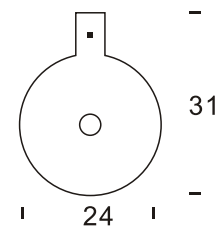

Colores: **C** **S** **G**

 18cm
 30cm

L

↑ 30cm
↔ 30cm

S

↑ 20cm
↔ 20cm

— Lámpara modelo: «Mirón».

Colores: **W** **K** **G**

Mesa / Desk lamps

33cm
50cm

— Lámpara modelo: «Tasso».

Pared / Wall

Techo / Pendant

Techo / Pendant

Piso / Floor

Piso / Floor

Mesa / Desk lamps

— Lámpara modelo: «Ariosto».

Piso / Floor
↑ 150cm
↔ 20cm

Mesa / Desk lamps

↑ 50cm
↔ 30cm

– Lámpara modelo: «Alighieri».

Pared / Wall

— Lámpara modelo: «Bosch».