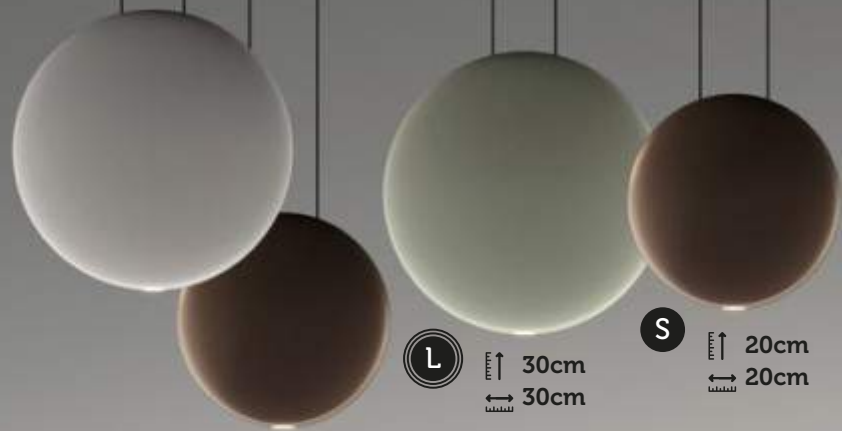

🌐 clarte.com.mx

45cm
50cm

— Lámpara modelo: «Galván».

Colores: **W** **K** **G** **S** **B**

— Lámpara modelo: «Peza».

Colores: **S** **G** **C**

 28cm
 43cm

— Lámpara modelo: «Nervo».

Colores: **C** **S** **G**

 18cm
 30cm

L

↑ 30cm
↔ 30cm

S

↑ 20cm
↔ 20cm

— Lámpara modelo: «Mirón».

Colores: **W** **K** **G**