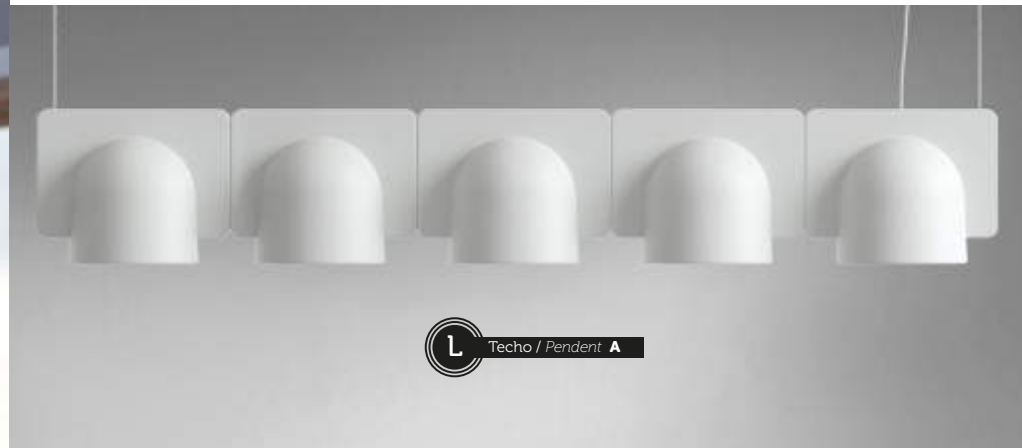

XL Techo / Pendent
140cm
175cm

— Lámpara modelo: «Pelayo».

– Lâmpara modelo: «Sagan».

— Lámpara modelo: «Bryant».

M Techo / Pendant A

Colores: W K M Techo / Pendant B

L Techo / Pendant A

L Techo / Pendant B