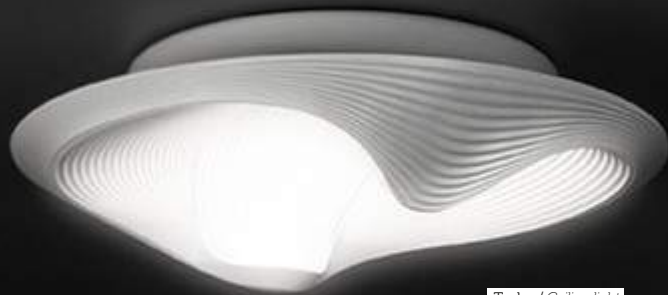

Techo / Pendant

— Lámpara modelo: «Fugate».

Techo / Pendant

Techo / Ceiling light

Pared / Wall

— Lámpara modelo: «Coffman».

— Lámpara modelo: «Kmino».

Colores: **W** **K**