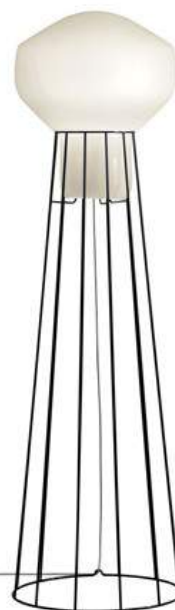

S Piso / Floor

35cm
120cm

L Piso / Floor

43cm
128cm