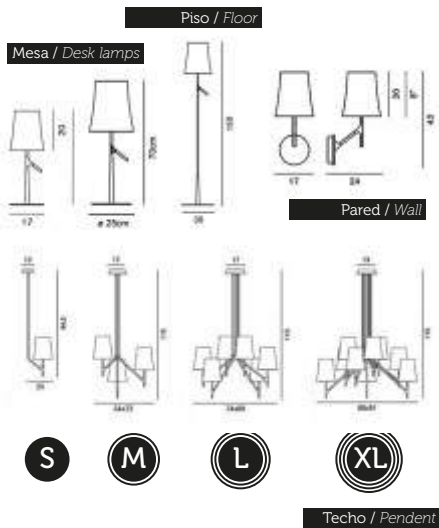

Colores: **C** **S** **G**

 18cm
 30cm

L

↑ 30cm
↔ 30cm

S

↑ 20cm
↔ 20cm

— Lámpara modelo: «Mirón».

Colores: **W** **K** **G**

Techo / Pendent

⊘ 64cm
↑ 100cm
↔ 100cm

GB

— Lámpara modelo: «Verlaine».

Techo / Pendant

⊘ 15cm
 ↑ 47cm
 ↔ 31cm

Mesa / Desk lamps

⊘ 15cm
 ↑ 38cm
 ↔ 36cm

– Lámpara modelo: «Lamartine».

⌀ 40cm
↑ 20cm

– Lámpara modelo: «Acuña».

Techo / Pendent

⊘ 40cm
↑ 40cm

– Lámpara modelo: «Arnault».

Colores: **W** **K**

⊘ 30cm
↑ 60cm

M Techo / Pendent

65cm
65cm

L Techo / Pendent

75cm
75cm

83cm
52cm

— Lámpara modelo: «Lorca».

Colores: **B** **K** **R**

— Lámpara modelo: «Machado».