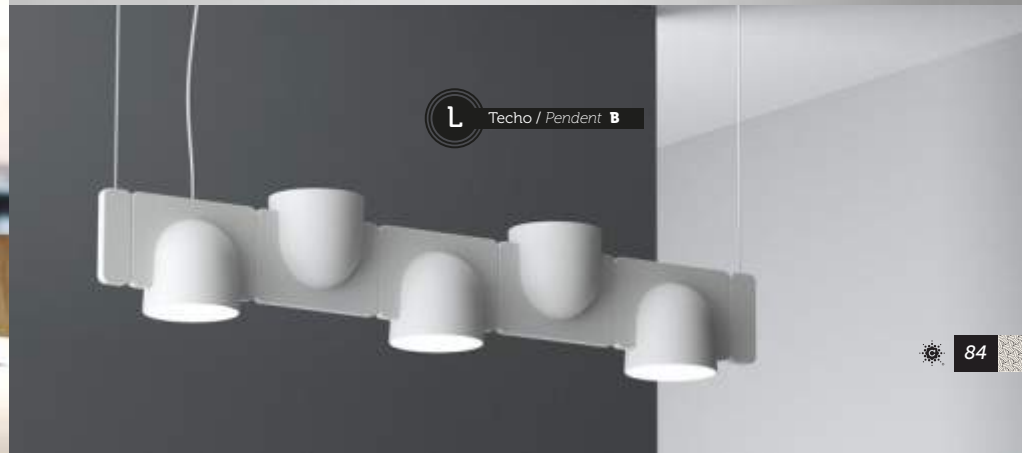

XL Techo / Pendent
140cm
175cm

— Lámpara modelo: «Pelayo».

– Lâmpara modelo: «Sagan».

— Lámpara modelo: «Bryant».

M Techo / Pendant A

Colores: W K M Techo / Pendant B

L Techo / Pendant A

L Techo / Pendant B