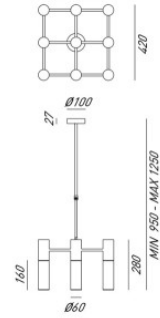

— Lámpara modelo: «Thelonius».