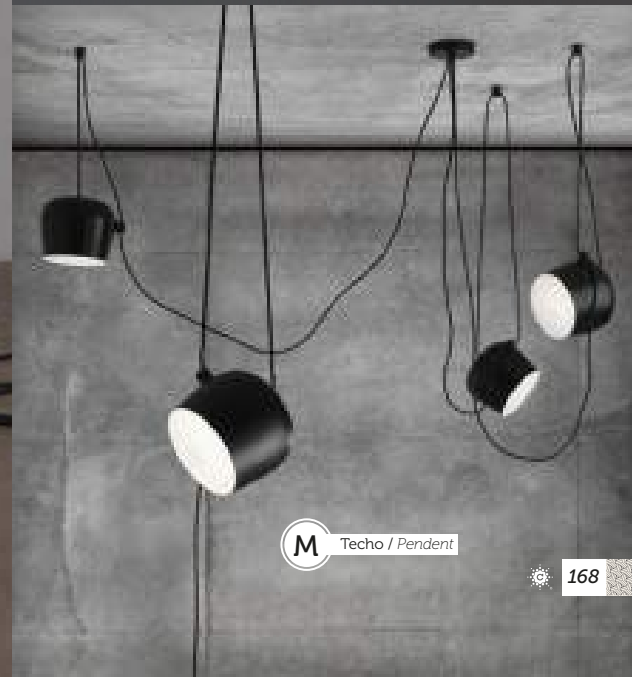

M Techo / Pendent