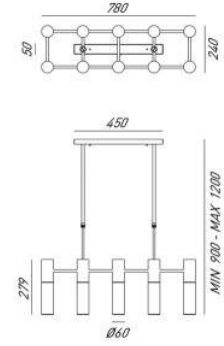

L Techo / Pendent