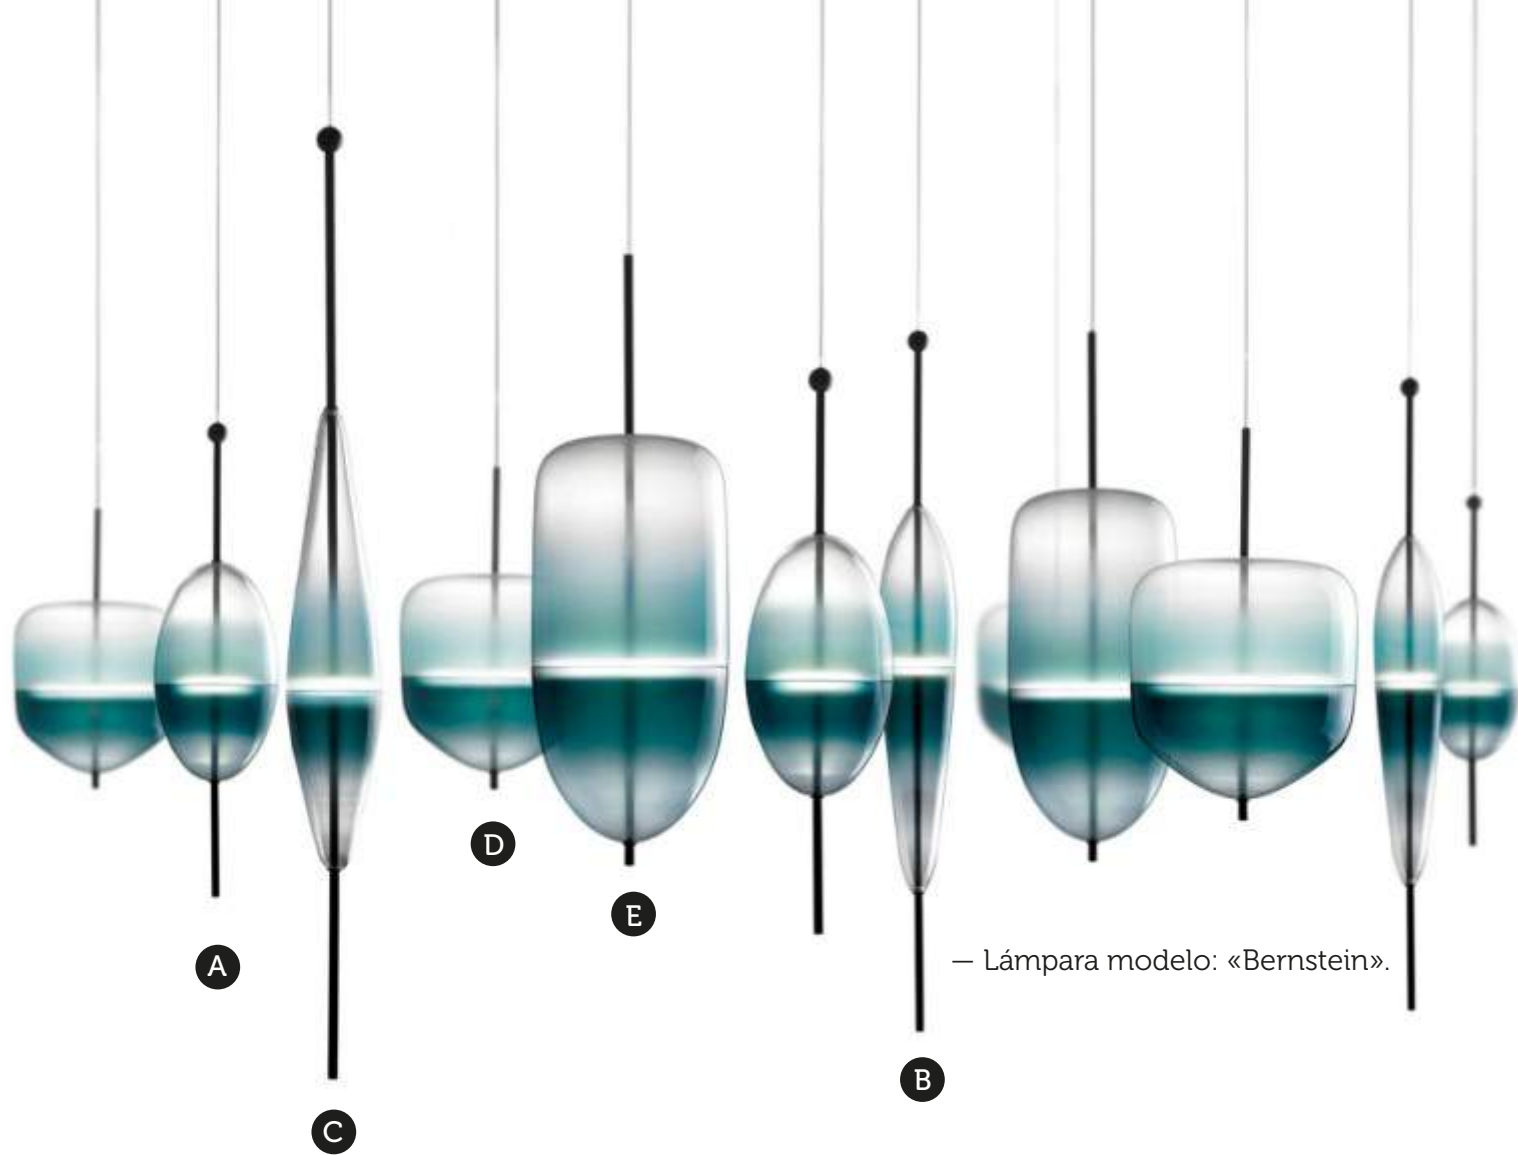

Techo / Ceiling light

25cm

30cm

35cm

— Lámpara modelo: «Donald».

Techo / Ceiling light

⊖ 25cm

⊖ 30cm

⊖ 35cm

Pared / Wall

— Lámpara modelo: «Up».

Techo / Pendent

— Lámpara modelo: «Ludwig».

Techo / Pendent

Mesa / Desk lamps

Techo / Ceiling light

L Techo / Pendent

S Techo / Pendent

— Lámpara modelo: «Berlioz».

– Lámpara modelo: «Bernstein».

XL Techo / Pendent

– Lámpara modelo: «Hildegard».

L Techo / Pendent

S Techo / Pendent