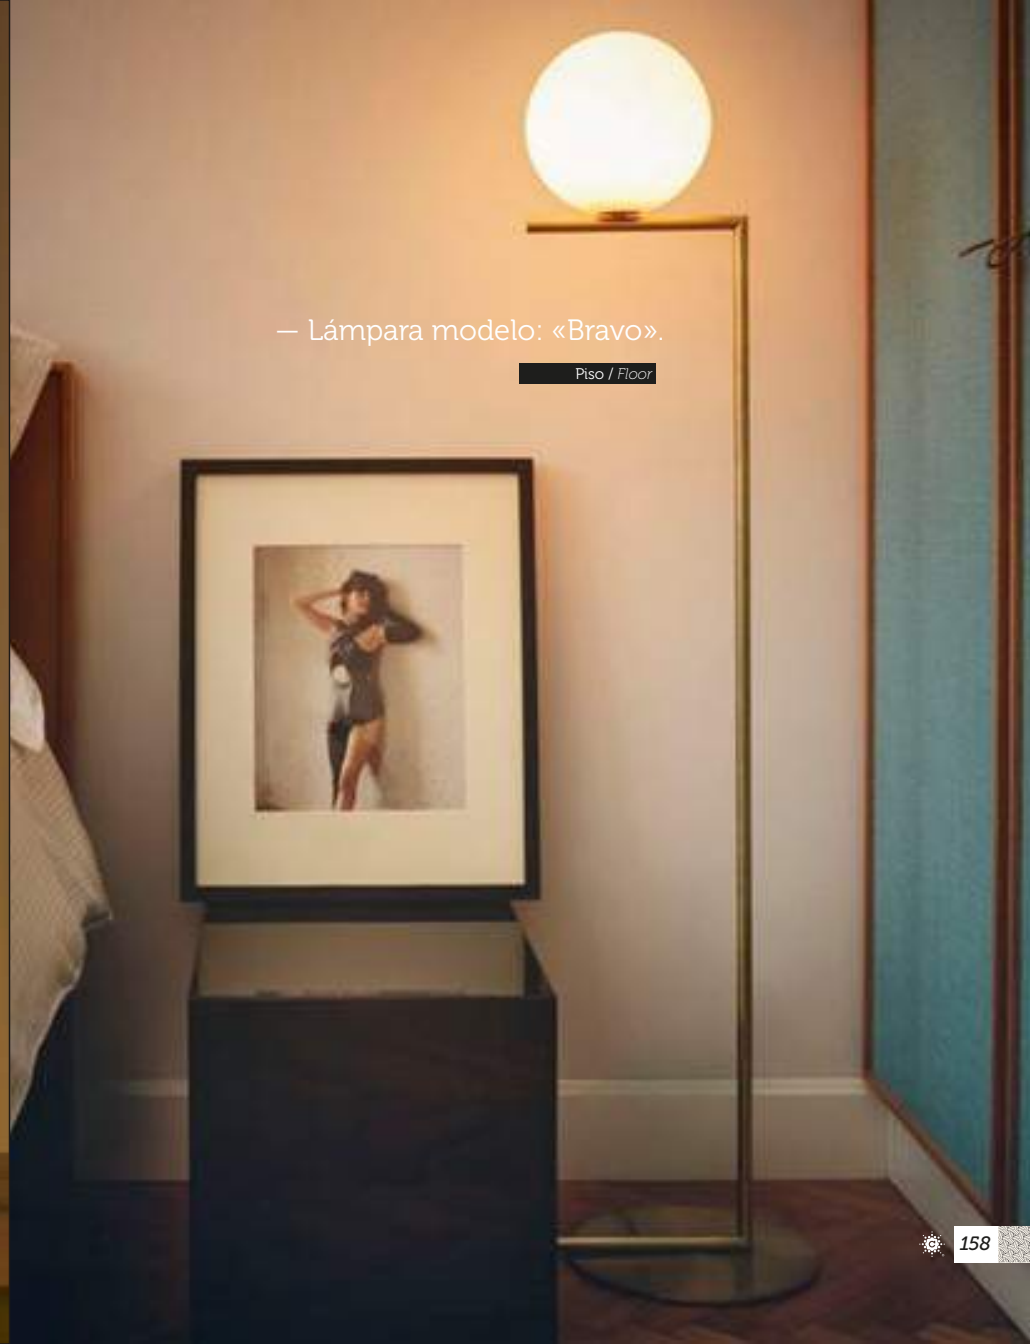

Mesa / Desk lamps

— Lámpara modelo: «Aurora».

Mesa / Desk lamps

— Lámpara modelo: «Bravo».

Piso / Floor

— Lámpara modelo: «Bizet».

Colores: **K** **G**

c