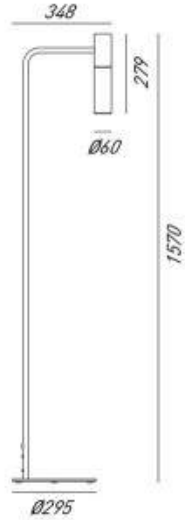

L Techo / Pendent