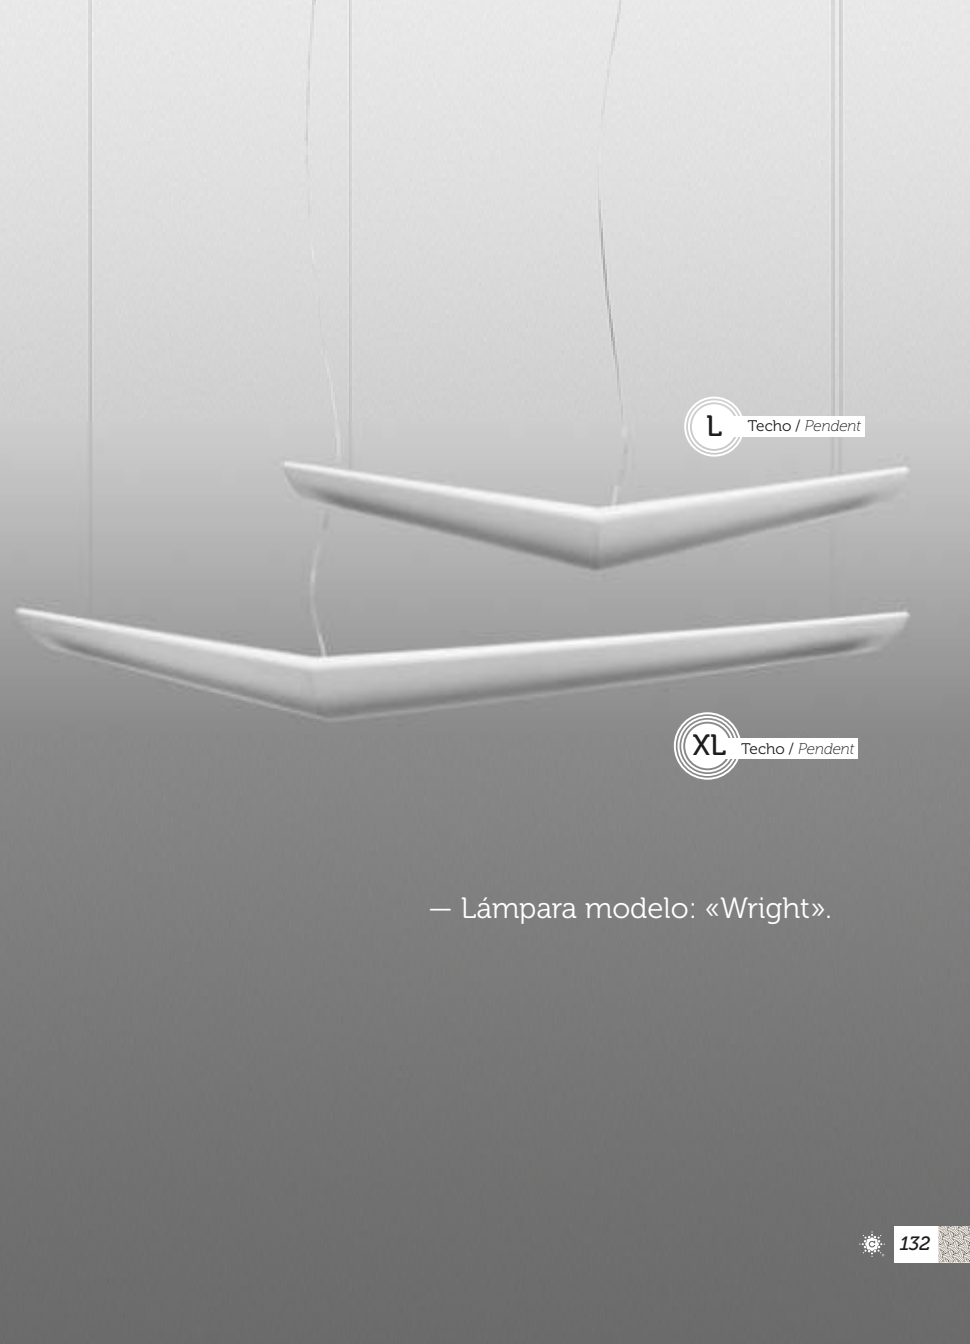

⊕ 80 cm

↑ 14.5 cm

— Lámpara modelo: «Allegri».

⊕ 50 cm

↑ 50 cm

L Techo / Pendent

XL Techo / Pendent

– Lámpara modelo: «Wright».

— Lámpara modelo: «Asimov».

Techo / Pendent

XL Techo / Pendent

— Lámpara modelo: «Bradbury».

 153cm

 54cm

L Techo / Pendent

— Lámpara modelo: «Cahun».