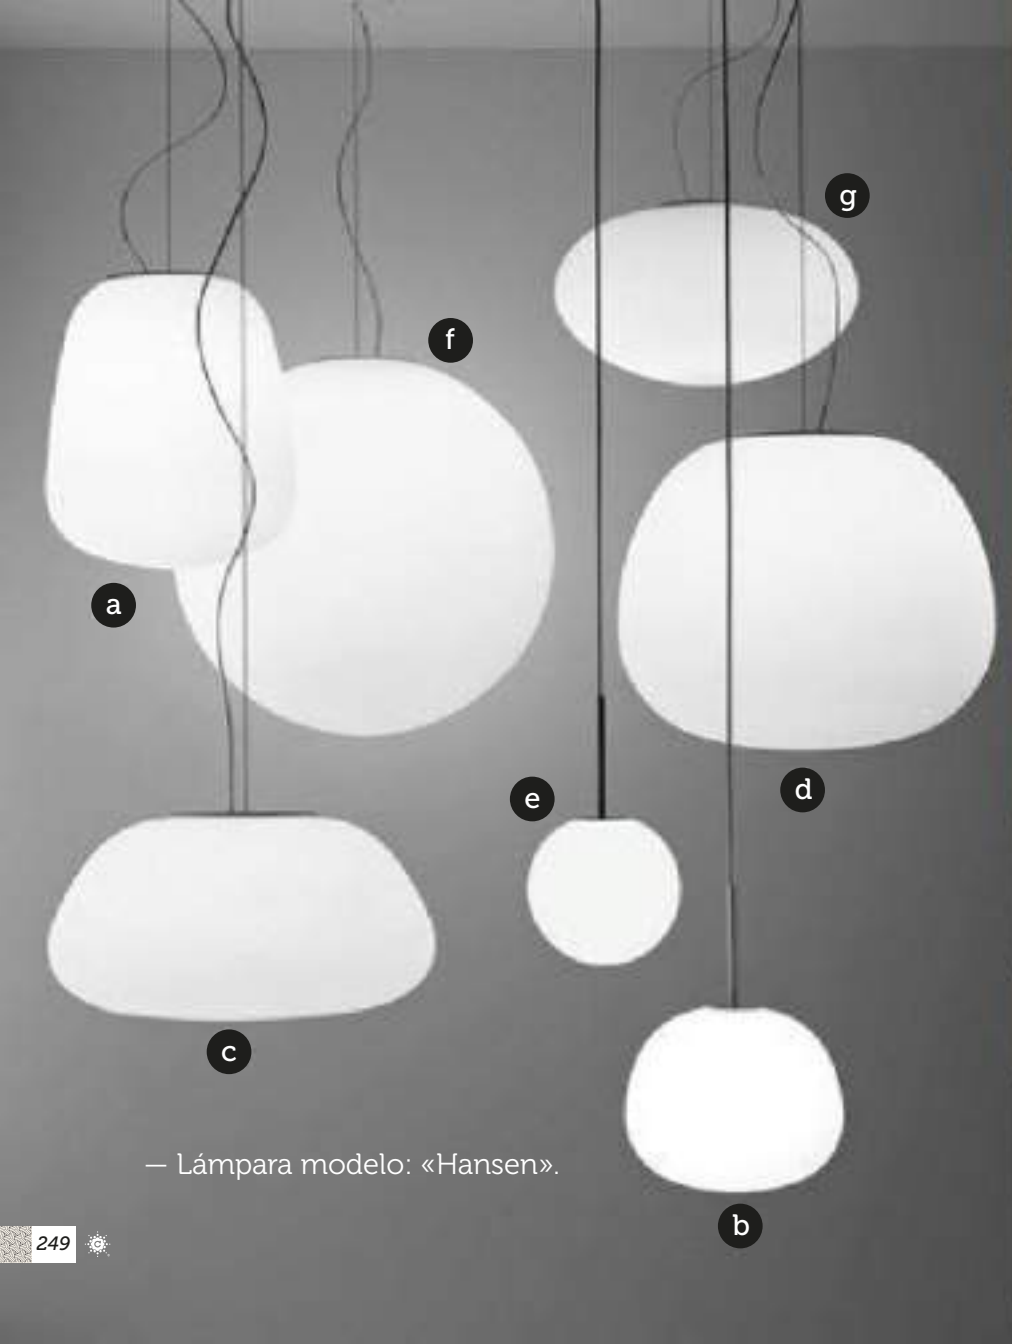

4

1

3

– Lámpara modelo: «Kaczynski».

Techo / Pendent

— Lámpara modelo: «Landru».

— Lámpara modelo: «Shipman».

— Lámpara modelo: «Jarabo».

Techo / Pendent

— Lámpara modelo: «Berdella».

S Techo / Pendent

M Techo / Pendent

— Lámpara modelo: «Rifkin».

— Lámpara modelo: «Hansen».

— Lámpara modelo: «Petiot».

Techo / Pendent

— Lámpara modelo: «Lynch».

Colores: **W** **K**

— Lámpara modelo:
«Welles».

Techo / Pendent

— Lámpara modelo: «Ridley».

S Techo / Pendent

M Techo / Pendent

L Techo / Pendent