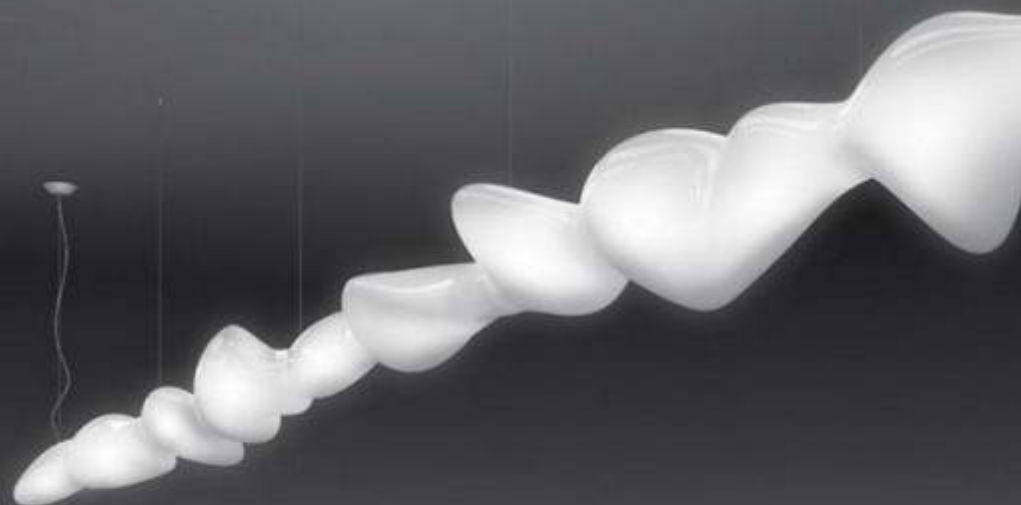

— Lámpara modelo: «Asimov».

Techo / Pendent

XL Techo / Pendent

— Lámpara modelo: «Bradbury».

 153cm

 54cm

L Techo / Pendent

— Lámpara modelo: «Cahun».