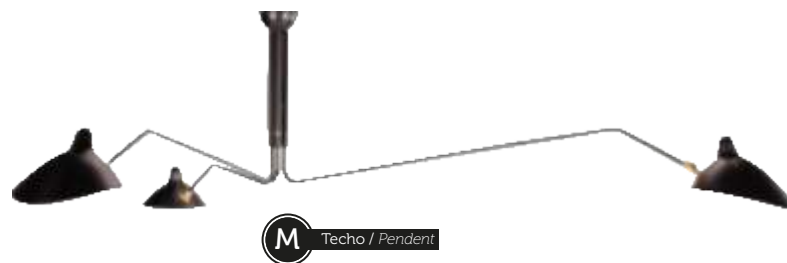

— Lámpara modelo: «Stella».

L Techo / Pendent

M Techo / Pendent

Piso / Floor

– Lámpara modelo: «Ganivet».

– Lámpara modelo: «Parker».

— Lámpara modelo: «Asaliah».

L Techo / Pendent
140cm
105cm