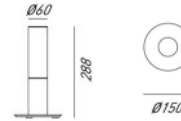

XL Techo / Pendent