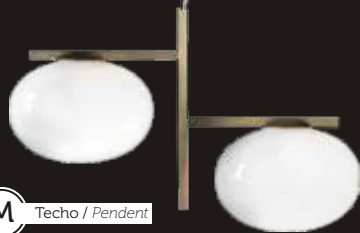

Colores: **C** **S** **G**

 18cm
 30cm

L

↑ 30cm
↔ 30cm

S

↑ 20cm
↔ 20cm

— Lámpara modelo: «Mirón».

Colores: **W** **K** **G**

Mesa / Desk lamps

33cm
50cm

— Lámpara modelo: «Tasso».

Pared / Wall

Techo / Pendant

Techo / Pendant

Piso / Floor

Piso / Floor

Mesa / Desk lamps

— Lámpara modelo: «Ariosto».

Piso / Floor
↑ 150cm
↔ 20cm

Mesa / Desk lamps

↑ 50cm
↔ 30cm

– Lámpara modelo: «Alighieri».

Pared / Wall

— Lámpara modelo: «Bosch».