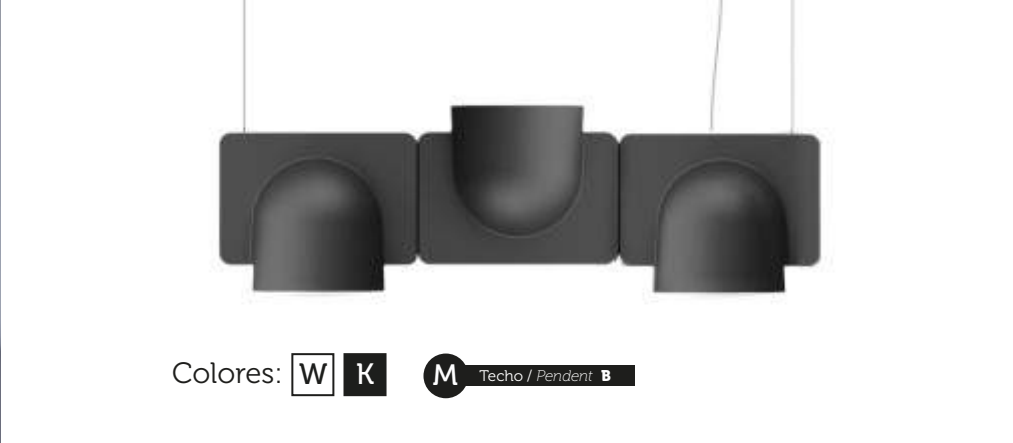

XL Techo / Pendent
140cm
175cm

— Lámpara modelo: «Pelayo».

– Lâmpara modelo: «Sagan».

— Lámpara modelo: «Bryant».

M Techo / Pendant A

Colores: W K M Techo / Pendant B

L Techo / Pendant A

L Techo / Pendant B