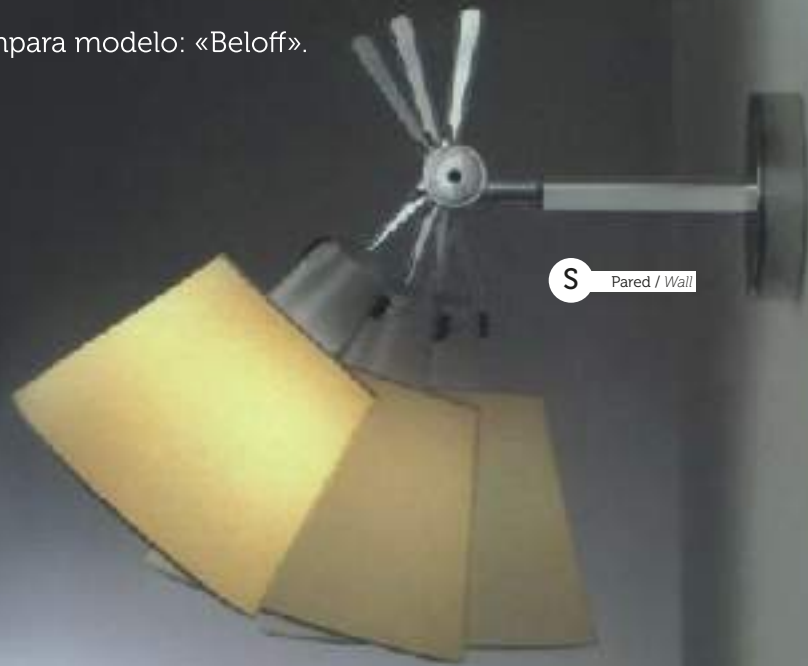

— Lámpara modelo: «Beloff».

S Pared / Wall