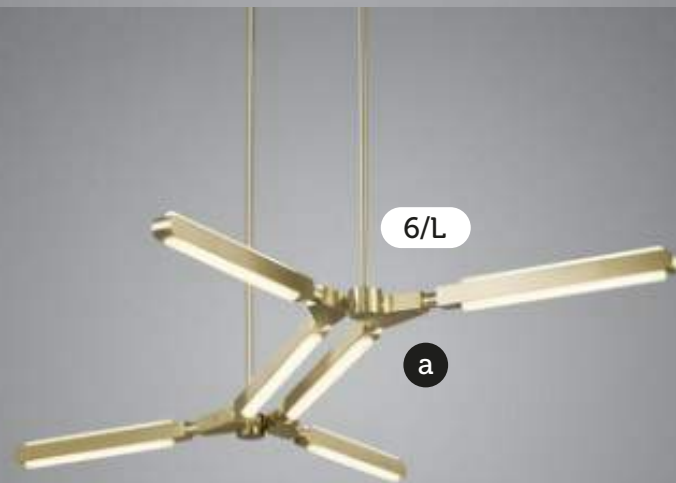

— Lámpara modelo: «Armstrong».

Techo / Pendent

12/L

— Lámpara modelo: «Gillespie».

Techo / Pendent

6/L

a